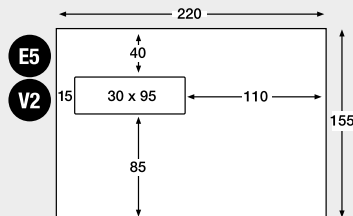

EMBALLAGE

EMBALLAGE	69
SUMO	70
JIFFY	71
VITA BUBBELPÅSAR	71
BRUNA BUBBELPÅSAR	71
SECURITEX	72
TYVEK	72
DATAKUVERT	72
PROVSÄCKAR	73
PAPPRYGG- & KARTONGPÅSAR	73
EXPANDERPÅSAR	73
E-HANDELSPÅSAR	74
ÖVRIGA PÅSAR	74
SOBER BÄRKASSAR	74
KONSUMENTFÖRPACKAT	77
PRESENTA	78
VINPÅSAR	78
METALLIC BUBBELPÅSE	79
KARTONGPÅSE WELL	80
BOKOMSLAG UNIVERSAL	80
KARTONG MAILBOX	80
KARTONG PACKBOX	81
PLANBOX KVADRATISK	81
KARTONGER BRUNA	81
KARTONGER VITA	81
VISITKORTSASKAR	82
PACKSEDELSFICKA	82
PACKSEDELSKUVERT	82
TORKPAPPER	82
TEJP & TEJPHÅLLARE	82
E-HANDELSKARTONG	83

EXPO

EXPO	85
ROLLUP	87
SPOTLIGHT	87
BEACHFLAGGOR	88
MARKFÄSTE & TILLBEHÖR	88

GRAFISKA TILLBEHÖR

GRAFISKA TILLBEHÖR	89
TRYCKPLÅT & KEMI	91
TRYCKFÄRG	91
LACK	92
FUKTVATTENTILLSATSER	92
TRYCKHJÄLPMEDEL & ÖVRIGT	92
MASKINTILLBEHÖR	93
TVÄTTVÄTSKOR & GUMMERING	93
POSTPRESS	94
TORKMATERIAL MM	94

FÖNSTERGUIDE SVERIGE & FINLAND