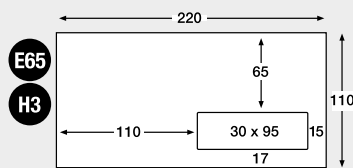

EMBALLAGE

EMBALLAGE	69
SUMO	70
JIFFY	71
VITA BUBBELPÅSAR	71
BRUNA BUBBELPÅSAR	71
SECURITEX	72
TYVEK	72
DATAKUVERT	72
PROVSÄCKAR	73
PAPPRYGG- & KARTONGPÅSAR	73
EXPANDERPÅSAR	73
E-HANDELSPÅSAR	74
ÖVRIGA PÅSAR	74
SOBER BÄRKASSAR	74
KONSUMENTFÖRPACKAT	77
PRESENTA	78
VINPÅSAR	78
METALLIC BUBBELPÅSE	79
KARTONGPÅSE WELL	80
BOKOMSLAG UNIVERSAL	80
KARTONG MAILBOX	80
KARTONG PACKBOX	81
PLANBOX KVADRATISK	81
KARTONGER BRUNA	81
KARTONGER VITA	81
VISITKORTSASKAR	82
PACKSEDELSFICKA	82
PACKSEDELSKUVERT	82
TORKPAPPER	82
TEJP & TEJPHÅLLARE	82
E-HANDELSKARTONG	83

EXPO

EXPO	85
ROLLUP	87
SPOTLIGHT	87
BEACHFLAGGOR	88
MARKFÄSTE & TILLBEHÖR	88

GRAFISKA TILLBEHÖR

GRAFISKA TILLBEHÖR	89
TRYCKPLÅT & KEMI	91
TRYCKFÄRG	91
LACK	92
FUKTVATTENTILLSATSER	92
TRYCKHJÄLPMEDEL & ÖVRIGT	92
MASKINTILLBEHÖR	93
TVÄTTVÄTSKOR & GUMMERING	93
POSTPRESS	94
TORKMATERIAL MM	94

FÖNSTERGUIDE SVERIGE & FINLAND