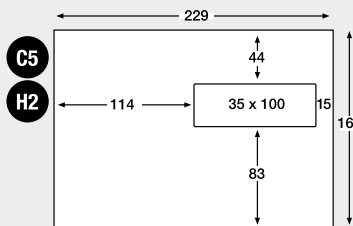

EMBALLAGE

EMBALLAGE	69
SUMO	70
JIFFY	71
VITA BUBBELPÅSAR	71
BRUNA BUBBELPÅSAR	71
SECURITEX	72
TYVEK	72
DATAKUVERT	72
PROVSÄCKAR	73
PAPPRYGG- & KARTONGPÅSAR	73
EXPANDERPÅSAR	73
E-HANDELSPÅSAR	74
ÖVRIGA PÅSAR	74
SOBER BÄRKASSAR	74
KONSUMENTFÖRPACKAT	77
PRESENTA	78
VINPÅSAR	78
METALLIC BUBBELPÅSE	79
KARTONGPÅSE WELL	80
BOKOMSLAG UNIVERSAL	80
KARTONG MAILBOX	80
KARTONG PACKBOX	81
PLANBOX KVADRATISK	81
KARTONGER BRUNA	81
KARTONGER VITA	81
VISITKORTSASKAR	82
PACKSEDELSFICKA	82
PACKSEDELSKUVERT	82
TORKPAPPER	82
TEJP & TEJPHÅLLARE	82
E-HANDELSKARTONG	83

EXPO

EXPO	85
ROLLUP	87
SPOTLIGHT	87
BEACHFLAGGOR	88
MARKFÄSTE & TILLBEHÖR	88

GRAFISKA TILLBEHÖR

GRAFISKA TILLBEHÖR	89
TRYCKPLÅT & KEMI	91
TRYCKFÄRG	91
LACK	92
FUKTVATTENTILLSATSER	92
TRYCKHJÄLPMEDEL & ÖVRIGT	92
MASKINTILLBEHÖR	93
TVÄTTVÄTSKOR & GUMMERING	93
POSTPRESS	94
TORKMATERIAL MM	94

FÖNSTERGUIDE SVERIGE & FINLAND