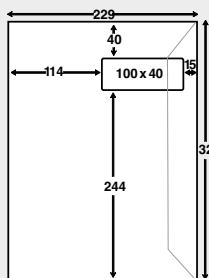

H2-Tverrstilt vindu C4