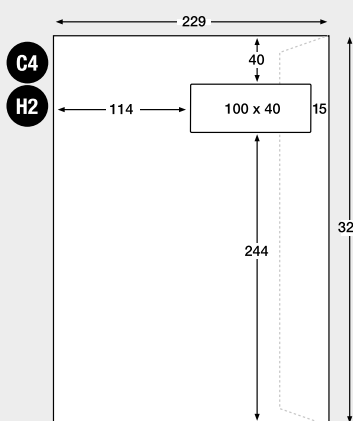

EMBALLAGE

EMBALLAGE	69
SUMO	70
JIFFY	71
VITA BUBBELPÅSAR	71
BRUNA BUBBELPÅSAR	71
SECURITEX	72
TYVEK	72
DATAKUVERT	72
PROVSÄCKAR	73
PAPPRYGG- & KARTONGPÅSAR	73
EXPANDERPÅSAR	73
E-HANDELSPÅSAR	74
ÖVRIGA PÅSAR	74
SOBER BÄRKASSAR	74
KONSUMENTFÖRPACKAT	77
PRESENTA	78
VINPÅSAR	78
METALLIC BUBBELPÅSE	79
KARTONGPÅSE WELL	80
BOKOMSLAG UNIVERSAL	80
KARTONG MAILBOX	80
KARTONG PACKBOX	81
PLANBOX KVADRATISK	81
KARTONGER BRUNA	81
KARTONGER VITA	81
VISITKORTSASKAR	82
PACKSEDELSFICKA	82
PACKSEDELSKUVERT	82
TORKPAPPER	82
TEJP & TEJPHÅLLARE	82
E-HANDELSKARTONG	83

EXPO

EXPO	85
ROLLUP	87
SPOTLIGHT	87
BEACHFLAGGOR	88
MARKFÄSTE & TILLBEHÖR	88

GRAFISKA TILLBEHÖR

GRAFISKA TILLBEHÖR	89
TRYCKPLÅT & KEMI	91
TRYCKFÄRG	91
LACK	92
FUKTVATTENTILLSATSER	92
TRYCKHJÄLPMEDEL & ÖVRIGT	92
MASKINTILLBEHÖR	93
TVÄTTVÄTSKOR & GUMMERING	93
POSTPRESS	94
TORKMATERIAL MM	94

FÖNSTERGUIDE SVERIGE & FINLAND