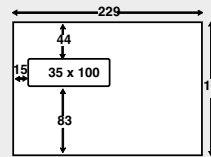

Vindu nr. 16.
C5 høyt vindu venstre