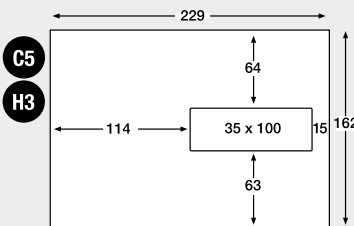

EMBALLAGE

EMBALLAGE	69
SUMO	70
JIFFY	71
VITA BUBBELPÅSAR	71
BRUNA BUBBELPÅSAR	71
SECURITEX	72
TYVEK	72
DATAKUVERT	72
PROVSÄCKAR	73
PAPPRYGG- & KARTONGPÅSAR	73
EXPANDERPÅSAR	73
E-HANDELSPÅSAR	74
ÖVRIGA PÅSAR	74
SOBER BÄRKASSAR	74
KONSUMENTFÖRPACKAT	77
PRESENTA	78
VINPÅSAR	78
METALLIC BUBBELPÅSE	79
KARTONGPÅSE WELL	80
BOKOMSLAG UNIVERSAL	80
KARTONG MAILBOX	80
KARTONG PACKBOX	81
PLANBOX KVADRATISK	81
KARTONGER BRUNA	81
KARTONGER VITA	81
VISITKORTSASKAR	82
PACKSEDELSFICKA	82
PACKSEDELSKUVERT	82
TORKPAPPER	82
TEJP & TEJPHÅLLARE	82
E-HANDELSKARTONG	83

EXPO

EXPO	85
ROLLUP	87
SPOTLIGHT	87
BEACHFLAGGOR	88
MARKFÄSTE & TILLBEHÖR	88

GRAFISKA TILLBEHÖR

GRAFISKA TILLBEHÖR	89
TRYCKPLÅT & KEMI	91
TRYCKFÄRG	91
LACK	92
FUKTVATTENTILLSATSER	92
TRYCKHJÄLPMEDEL & ÖVRIGT	92
MASKINTILLBEHÖR	93
TVÄTTVÄTSKOR & GUMMERING	93
POSTPRESS	94
TORKMATERIAL MM	94

FÖNSTERGUIDE SVERIGE & FINLAND