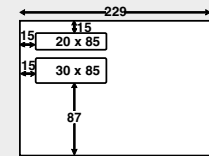

Vindu nr. 33/2.
C5 2 vinduer