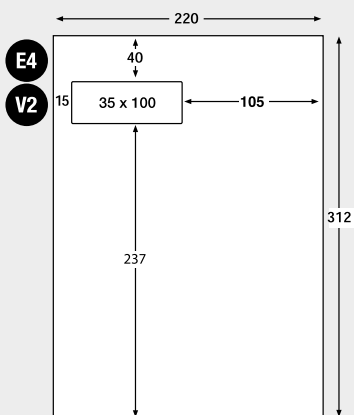

EMBALLAGE

EMBALLAGE	69
SUMO	70
JIFFY	71
VITA BUBBELPÅSAR	71
BRUNA BUBBELPÅSAR	71
SECURITEX	72
TYVEK	72
DATAKUVERT	72
PROVSÄCKAR	73
PAPPRYGG- & KARTONGPÅSAR	73
EXPANDERPÅSAR	73
E-HANDELSPÅSAR	74
ÖVRIGA PÅSAR	74
SOBER BÄRKASSAR	74
KONSUMENTFÖRPACKAT	77
PRESENTA	78
VINPÅSAR	78
METALLIC BUBBELPÅSE	79
KARTONGPÅSE WELL	80
BOKOMSLAG UNIVERSAL	80
KARTONG MAILBOX	80
KARTONG PACKBOX	81
PLANBOX KVADRATISK	81
KARTONGER BRUNA	81
KARTONGER VITA	81
VISITKORTSASKAR	82
PACKSEDELSFICKA	82
PACKSEDELSKUVERT	82
TORKPAPPER	82
TEJP & TEJPHÅLLARE	82
E-HANDELSKARTONG	83

EXPO

EXPO	85
ROLLUP	87
SPOTLIGHT	87
BEACHFLAGGOR	88
MARKFÄSTE & TILLBEHÖR	88

GRAFISKA TILLBEHÖR

GRAFISKA TILLBEHÖR	89
TRYCKPLÅT & KEMI	91
TRYCKFÄRG	91
LACK	92
FUKTVATTENTILLSATSER	92
TRYCKHJÄLPMEDEL & ÖVRIGT	92
MASKINTILLBEHÖR	93
TVÄTTVÄTSKOR & GUMMERING	93
POSTPRESS	94
TORKMATERIAL MM	94

FÖNSTERGUIDE SVERIGE & FINLAND