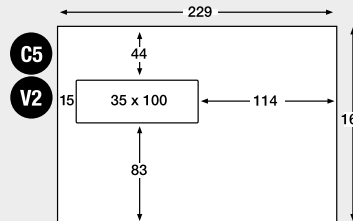

EMBALLAGE

EMBALLAGE	69
SUMO	70
JIFFY	71
VITA BUBBELPÅSAR	71
BRUNA BUBBELPÅSAR	71
SECURITEX	72
TYVEK	72
DATAKUVERT	72
PROVSÄCKAR	73
PAPPRYGG- & KARTONGPÅSAR	73
EXPANDERPÅSAR	73
E-HANDELSPÅSAR	74
ÖVRIGA PÅSAR	74
SOBER BÄRKASSAR	74
KONSUMENTFÖRPACKAT	77
PRESENTA	78
VINPÅSAR	78
METALLIC BUBBELPÅSE	79
KARTONGPÅSE WELL	80
BOKOMSLAG UNIVERSAL	80
KARTONG MAILBOX	80
KARTONG PACKBOX	81
PLANBOX KVADRATISK	81
KARTONGER BRUNA	81
KARTONGER VITA	81
VISITKORTSASKAR	82
PACKSEDELSFICKA	82
PACKSEDELSKUVERT	82
TORKPAPPER	82
TEJP & TEJPHÅLLARE	82
E-HANDELSKARTONG	83

EXPO

EXPO	85
ROLLUP	87
SPOTLIGHT	87
BEACHFLAGGOR	88
MARKFÄSTE & TILLBEHÖR	88

GRAFISKA TILLBEHÖR

GRAFISKA TILLBEHÖR	89
TRYCKPLÅT & KEMI	91
TRYCKFÄRG	91
LACK	92
FUKTVATTENTILLSATSER	92
TRYCKHJÄLPMEDEL & ÖVRIGT	92
MASKINTILLBEHÖR	93
TVÄTTVÄTSKOR & GUMMERING	93
POSTPRESS	94
TORKMATERIAL MM	94

FÖNSTERGUIDE SVERIGE & FINLAND