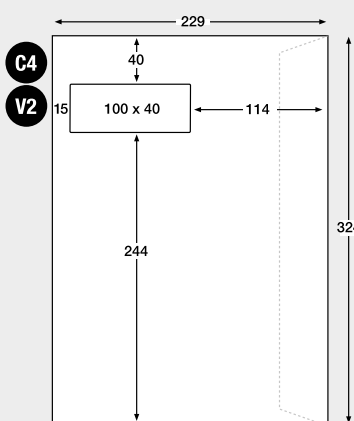

EMBALLAGE

EMBALLAGE	69
SUMO	70
JIFFY	71
VITA BUBBELPÅSAR	71
BRUNA BUBBELPÅSAR	71
SECURITEX	72
TYVEK	72
DATAKUVERT	72
PROVSÄCKAR	73
PAPPRYGG- & KARTONGPÅSAR	73
EXPANDERPÅSAR	73
E-HANDELSPÅSAR	74
ÖVRIGA PÅSAR	74
SOBER BÄRKASSAR	74
KONSUMENTFÖRPACKAT	77
PRESENTA	78
VINPÅSAR	78
METALLIC BUBBELPÅSE	79
KARTONGPÅSE WELL	80
BOKOMSLAG UNIVERSAL	80
KARTONG MAILBOX	80
KARTONG PACKBOX	81
PLANBOX KVADRATISK	81
KARTONGER BRUNA	81
KARTONGER VITA	81
VISITKORTSASKAR	82
PACKSEDELSFICKA	82
PACKSEDELSKUVERT	82
TORKPAPPER	82
TEJP & TEJPHÅLLARE	82
E-HANDELSKARTONG	83

EXPO

EXPO	85
ROLLUP	87
SPOTLIGHT	87
BEACHFLAGGOR	88
MARKFÄSTE & TILLBEHÖR	88

GRAFISKA TILLBEHÖR

GRAFISKA TILLBEHÖR	89
TRYCKPLÅT & KEMI	91
TRYCKFÄRG	91
LACK	92
FUKTVATTENTILLSATSER	92
TRYCKHJÄLPMEDEL & ÖVRIGT	92
MASKINTILLBEHÖR	93
TVÄTTVÄTSKOR & GUMMERING	93
POSTPRESS	94
TORKMATERIAL MM	94

FÖNSTERGUIDE SVERIGE & FINLAND