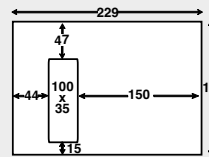

Vindu nr. 14.
C5 tverrstilt vindu