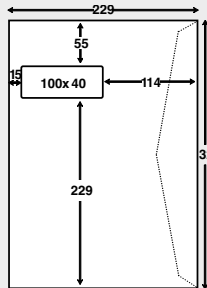

C4

EC4

Vindu nr. 17.
C4