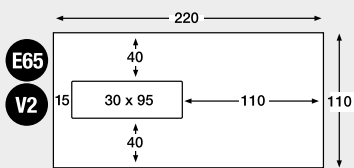

EMBALLAGE

EMBALLAGE	69
SUMO	70
JIFFY	71
VITA BUBBELPÅSAR	71
BRUNA BUBBELPÅSAR	71
SECURITEX	72
TYVEK	72
DATAKUVERT	72
PROVSÄCKAR	73
PAPPRYGG- & KARTONGPÅSAR	73
EXPANDERPÅSAR	73
E-HANDELSPÅSAR	74
ÖVRIGA PÅSAR	74
SOBER BÄRKASSAR	74
KONSUMENTFÖRPACKAT	77
PRESENTA	78
VINPÅSAR	78
METALLIC BUBBELPÅSE	79
KARTONGPÅSE WELL	80
BOKOMSLAG UNIVERSAL	80
KARTONG MAILBOX	80
KARTONG PACKBOX	81
PLANBOX KVADRATISK	81
KARTONGER BRUNA	81
KARTONGER VITA	81
VISITKORTSASKAR	82
PACKSEDELSFICKA	82
PACKSEDELSKUVERT	82
TORKPAPPER	82
TEJP & TEJPHÅLLARE	82
E-HANDELSKARTONG	83

EXPO

EXPO	85
ROLLUP	87
SPOTLIGHT	87
BEACHFLAGGOR	88
MARKFÄSTE & TILLBEHÖR	88

GRAFISKA TILLBEHÖR

GRAFISKA TILLBEHÖR	89
TRYCKPLÅT & KEMI	91
TRYCKFÄRG	91
LACK	92
FUKTVATTENTILLSATSER	92
TRYCKHJÄLPMEDEL & ÖVRIGT	92
MASKINTILLBEHÖR	93
TVÄTTVÄTSKOR & GUMMERING	93
POSTPRESS	94
TORKMATERIAL MM	94

FÖNSTERGUIDE SVERIGE & FINLAND