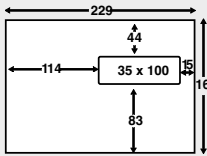

Vindu nr. 20.
C5 høyt vindu høyre