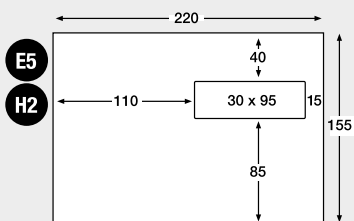

EMBALLAGE

EMBALLAGE	69
SUMO	70
JIFFY	71
VITA BUBBELPÅSAR	71
BRUNA BUBBELPÅSAR	71
SECURITEX	72
TYVEK	72
DATAKUVERT	72
PROVSÄCKAR	73
PAPPRYGG- & KARTONGPÅSAR	73
EXPANDERPÅSAR	73
E-HANDELSPÅSAR	74
ÖVRIGA PÅSAR	74
SOBER BÄRKASSAR	74
KONSUMENTFÖRPACKAT	77
PRESENTA	78
VINPÅSAR	78
METALLIC BUBBELPÅSE	79
KARTONGPÅSE WELL	80
BOKOMSLAG UNIVERSAL	80
KARTONG MAILBOX	80
KARTONG PACKBOX	81
PLANBOX KVADRATISK	81
KARTONGER BRUNA	81
KARTONGER VITA	81
VISITKORTSASKAR	82
PACKSEDELSFICKA	82
PACKSEDELSKUVERT	82
TORKPAPPER	82
TEJP & TEJPHÅLLARE	82
E-HANDELSKARTONG	83

EXPO

EXPO	85
ROLLUP	87
SPOTLIGHT	87
BEACHFLAGGOR	88
MARKFÄSTE & TILLBEHÖR	88

GRAFISKA TILLBEHÖR

GRAFISKA TILLBEHÖR	89
TRYCKPLÅT & KEMI	91
TRYCKFÄRG	91
LACK	92
FUKTVATTENTILLSATSER	92
TRYCKHJÄLPMEDEL & ÖVRIGT	92
MASKINTILLBEHÖR	93
TVÄTTVÄTSKOR & GUMMERING	93
POSTPRESS	94
TORKMATERIAL MM	94

FÖNSTERGUIDE SVERIGE & FINLAND