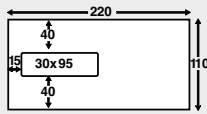

FÖNSTERGUIDE NORGE

E65

Vindu nr. 5.
E65 høyt vindu venstre