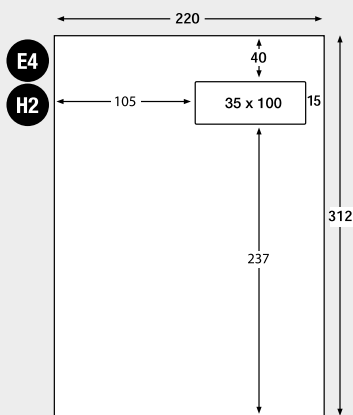

EMBALLAGE

EMBALLAGE	69
SUMO	70
JIFFY	71
VITA BUBBELPÅSAR	71
BRUNA BUBBELPÅSAR	71
SECURITEX	72
TYVEK	72
DATAKUVERT	72
PROVSÄCKAR	73
PAPPRYGG- & KARTONGPÅSAR	73
EXPANDERPÅSAR	73
E-HANDELSPÅSAR	74
ÖVRIGA PÅSAR	74
SOBER BÄRKASSAR	74
KONSUMENTFÖRPACKAT	77
PRESENTA	78
VINPÅSAR	78
METALLIC BUBBELPÅSE	79
KARTONGPÅSE WELL	80
BOKOMSLAG UNIVERSAL	80
KARTONG MAILBOX	80
KARTONG PACKBOX	81
PLANBOX KVADRATISK	81
KARTONGER BRUNA	81
KARTONGER VITA	81
VISITKORTSASKAR	82
PACKSEDELSFICKA	82
PACKSEDELSKUVERT	82
TORKPAPPER	82
TEJP & TEJPHÅLLARE	82
E-HANDELSKARTONG	83

EXPO

EXPO	85
ROLLUP	87
SPOTLIGHT	87
BEACHFLAGGOR	88
MARKFÄSTE & TILLBEHÖR	88

GRAFISKA TILLBEHÖR

GRAFISKA TILLBEHÖR	89
TRYCKPLÅT & KEMI	91
TRYCKFÄRG	91
LACK	92
FUKTVATTENTILLSATSER	92
TRYCKHJÄLPMEDEL & ÖVRIGT	92
MASKINTILLBEHÖR	93
TVÄTTVÄTSKOR & GUMMERING	93
POSTPRESS	94
TORKMATERIAL MM	94

FÖNSTERGUIDE SVERIGE & FINLAND