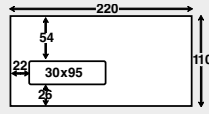

Vindu nr. 6.
E65 lavt vindu venstre