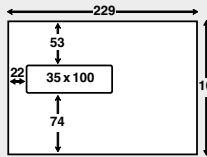

C5

Vindu nr. 12.
C5 lavt vindu venstre