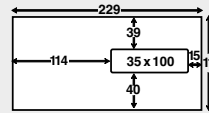

Vindu nr. 15.
C65 høyt vindu høyre