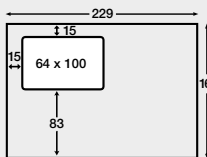

Vindu nr. 30.
C5 høyt vindu venstre