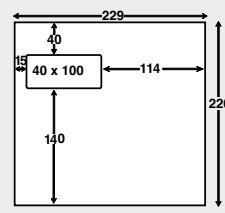

Div.

Vindu nr. 21.
220 x 229 høyt vindu
venstre

FÖNSTERGUIDE DANMARK

FORMATGUIDE

A3 utf.	-	450 x 320
A3	-	297 x 420
A4	-	210 x 297
A5	-	148 x 210
A6	-	105 x 148
A7	-	74 x 105
B4	-	250 x 353
B5	-	176 x 250
EC4	-	229 x 312
EC45	-	220 x 229
EC5	-	155 x 229
E3	-	310 x 440
E4	-	220 x 312
E5	-	155 x 220
E6	-	110 x 155
C3	-	324 x 458
C4	-	229 x 324
C4M	-	229 x 318
C5	-	162 x 229
C6	-	114 x 162
C7	-	81 x 114
S4	-	250 x 330
S5	-	185 x 255
E65	-	110 x 220
S65	-	110 x 225
E56	-	155 x 155