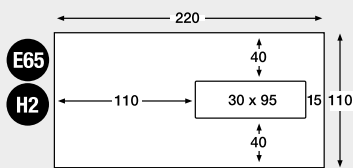

EMBALLAGE

EMBALLAGE	69
SUMO	70
JIFFY	71
VITA BUBBELPÅSAR	71
BRUNA BUBBELPÅSAR	71
SECURITEX	72
TYVEK	72
DATAKUVERT	72
PROVSÄCKAR	73
PAPPRYGG- & KARTONGPÅSAR	73
EXPANDERPÅSAR	73
E-HANDELSPÅSAR	74
ÖVRIGA PÅSAR	74
SOBER BÄRKASSAR	74
KONSUMENTFÖRPACKAT	77
PRESENTA	78
VINPÅSAR	78
METALLIC BUBBELPÅSE	79
KARTONGPÅSE WELL	80
BOKOMSLAG UNIVERSAL	80
KARTONG MAILBOX	80
KARTONG PACKBOX	81
PLANBOX KVADRATISK	81
KARTONGER BRUNA	81
KARTONGER VITA	81
VISITKORTSASKAR	82
PACKSEDELSFICKA	82
PACKSEDELSKUVERT	82
TORKPAPPER	82
TEJP & TEJPHÅLLARE	82
E-HANDELSKARTONG	83

EXPO

EXPO	85
ROLLUP	87
SPOTLIGHT	87
BEACHFLAGGOR	88
MARKFÄSTE & TILLBEHÖR	88

GRAFISKA TILLBEHÖR

GRAFISKA TILLBEHÖR	89
TRYCKPLÅT & KEMI	91
TRYCKFÄRG	91
LACK	92
FUKTVATTENTILLSATSER	92
TRYCKHJÄLPMEDEL & ÖVRIGT	92
MASKINTILLBEHÖR	93
TVÄTTVÄTSKOR & GUMMERING	93
POSTPRESS	94
TORKMATERIAL MM	94

FÖNSTERGUIDE SVERIGE & FINLAND