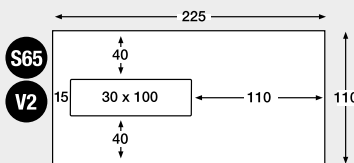

EMBALLAGE

EMBALLAGE	69
SUMO	70
JIFFY	71
VITA BUBBELPÅSAR	71
BRUNA BUBBELPÅSAR	71
SECURITEX	72
TYVEK	72
DATAKUVERT	72
PROVSÄCKAR	73
PAPPRYGG- & KARTONGPÅSAR	73
EXPANDERPÅSAR	73
E-HANDELSPÅSAR	74
ÖVRIGA PÅSAR	74
SOBER BÄRKASSAR	74
KONSUMENTFÖRPACKAT	77
PRESENTA	78
VINPÅSAR	78
METALLIC BUBBELPÅSE	79
KARTONGPÅSE WELL	80
BOKOMSLAG UNIVERSAL	80
KARTONG MAILBOX	80
KARTONG PACKBOX	81
PLANBOX KVADRATISK	81
KARTONGER BRUNA	81
KARTONGER VITA	81
VISITKORTSASKAR	82
PACKSEDELSFICKA	82
PACKSEDELSKUVERT	82
TORKPAPPER	82
TEJP & TEJPHÅLLARE	82
E-HANDELSKARTONG	83

EXPO

EXPO	85
ROLLUP	87
SPOTLIGHT	87
BEACHFLAGGOR	88
MARKFÄSTE & TILLBEHÖR	88

GRAFISKA TILLBEHÖR

GRAFISKA TILLBEHÖR	89
TRYCKPLÅT & KEMI	91
TRYCKFÄRG	91
LACK	92
FUKTVATTENTILLSATSER	92
TRYCKHJÄLPMEDEL & ÖVRIGT	92
MASKINTILLBEHÖR	93
TVÄTTVÄTSKOR & GUMMERING	93
POSTPRESS	94
TORKMATERIAL MM	94

FÖNSTERGUIDE SVERIGE & FINLAND