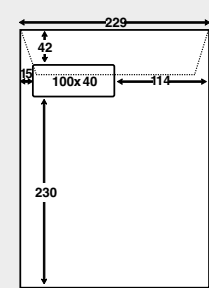

Vindu nr. 18.
EC4