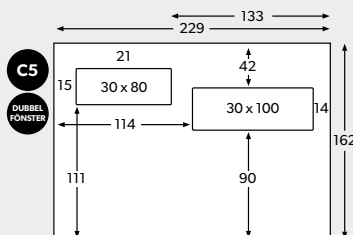

EMBALLAGE

EMBALLAGE	69
SUMO	70
JIFFY	71
VITA BUBBELPÅSAR	71
BRUNA BUBBELPÅSAR	71
SECURITEX	72
TYVEK	72
DATAKUVERT	72
PROVSÄCKAR	73
PAPPRYGG- & KARTONGPÅSAR	73
EXPANDERPÅSAR	73
E-HANDELSPÅSAR	74
ÖVRIGA PÅSAR	74
SOBER BÄRKASSAR	74
KONSUMENTFÖRPACKAT	77
PRESENTA	78
VINPÅSAR	78
METALLIC BUBBELPÅSE	79
KARTONGPÅSE WELL	80
BOKOMSLAG UNIVERSAL	80
KARTONG MAILBOX	80
KARTONG PACKBOX	81
PLANBOX KVADRATISK	81
KARTONGER BRUNA	81
KARTONGER VITA	81
VISITKORTSASKAR	82
PACKSEDELSFICKA	82
PACKSEDELSKUVERT	82
TORKPAPPER	82
TEJP & TEJPHÅLLARE	82
E-HANDELSKARTONG	83

EXPO

EXPO	85
ROLLUP	87
SPOTLIGHT	87
BEACHFLAGGOR	88
MARKFÄSTE & TILLBEHÖR	88

GRAFISKA TILLBEHÖR

GRAFISKA TILLBEHÖR	89
TRYCKPLÅT & KEMI	91
TRYCKFÄRG	91
LACK	92
FUKTVATTENTILLSATSER	92
TRYCKHJÄLPMEDEL & ÖVRIGT	92
MASKINTILLBEHÖR	93
TVÄTTVÄTSKOR & GUMMERING	93
POSTPRESS	94
TORKMATERIAL MM	94

FÖNSTERGUIDE SVERIGE & FINLAND