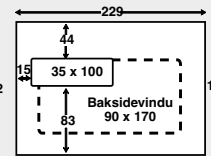

Vindu nr. 16/Panorama
90x170 på bakside