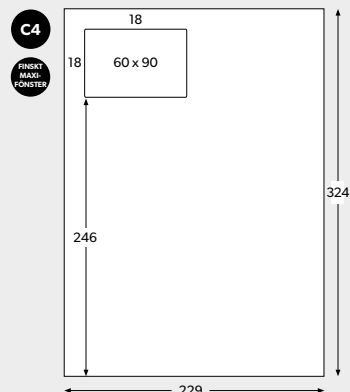

EMBALLAGE

EMBALLAGE	69
SUMO	70
JIFFY	71
VITA BUBBELPÅSAR	71
BRUNA BUBBELPÅSAR	71
SECURITEX	72
TYVEK	72
DATAKUVERT	72
PROVSÄCKAR	73
PAPPRYGG- & KARTONGPÅSAR	73
EXPANDERPÅSAR	73
E-HANDELSPÅSAR	74
ÖVRIGA PÅSAR	74
SOBER BÄRKASSAR	74
KONSUMENTFÖRPACKAT	77
PRESENTA	78
VINPÅSAR	78
METALLIC BUBBELPÅSE	79
KARTONGPÅSE WELL	80
BOKOMSLAG UNIVERSAL	80
KARTONG MAILBOX	80
KARTONG PACKBOX	81
PLANBOX KVADRATISK	81
KARTONGER BRUNA	81
KARTONGER VITA	81
VISITKORTSASKAR	82
PACKSEDELSFICKA	82
PACKSEDELSKUVERT	82
TORKPAPPER	82
TEJP & TEJPHÅLLARE	82
E-HANDELSKARTONG	83

EXPO

EXPO	85
ROLLUP	87
SPOTLIGHT	87
BEACHFLAGGOR	88
MARKFÄSTE & TILLBEHÖR	88

GRAFISKA TILLBEHÖR

GRAFISKA TILLBEHÖR	89
TRYCKPLÅT & KEMI	91
TRYCKFÄRG	91
LACK	92
FUKTVATTENTILLSATSER	92
TRYCKHJÄLPMEDEL & ÖVRIGT	92
MASKINTILLBEHÖR	93
TVÄTTVÄTSKOR & GUMMERING	93
POSTPRESS	94
TORKMATERIAL MM	94

FÖNSTERGUIDE SVERIGE & FINLAND