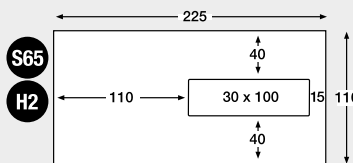

EMBALLAGE

EMBALLAGE	69
SUMO	70
JIFFY	71
VITA BUBBELPÅSAR	71
BRUNA BUBBELPÅSAR	71
SECURITEX	72
TYVEK	72
DATAKUVERT	72
PROVSÄCKAR	73
PAPPRYGG- & KARTONGPÅSAR	73
EXPANDERPÅSAR	73
E-HANDELSPÅSAR	74
ÖVRIGA PÅSAR	74
SOBER BÄRKASSAR	74
KONSUMENTFÖRPACKAT	77
PRESENTA	78
VINPÅSAR	78
METALLIC BUBBELPÅSE	79
KARTONGPÅSE WELL	80
BOKOMSLAG UNIVERSAL	80
KARTONG MAILBOX	80
KARTONG PACKBOX	81
PLANBOX KVADRATISK	81
KARTONGER BRUNA	81
KARTONGER VITA	81
VISITKORTSASKAR	82
PACKSEDELSFICKA	82
PACKSEDELSKUVERT	82
TORKPAPPER	82
TEJP & TEJPHÅLLARE	82
E-HANDELSKARTONG	83

EXPO

EXPO	85
ROLLUP	87
SPOTLIGHT	87
BEACHFLAGGOR	88
MARKFÄSTE & TILLBEHÖR	88

GRAFISKA TILLBEHÖR

GRAFISKA TILLBEHÖR	89
TRYCKPLÅT & KEMI	91
TRYCKFÄRG	91
LACK	92
FUKTVATTENTILLSATSER	92
TRYCKHJÄLPMEDEL & ÖVRIGT	92
MASKINTILLBEHÖR	93
TVÄTTVÄTSKOR & GUMMERING	93
POSTPRESS	94
TORKMATERIAL MM	94

FÖNSTERGUIDE SVERIGE & FINLAND