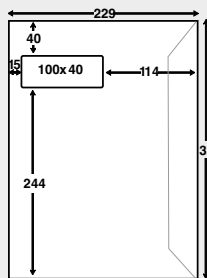

V2-Tverrstilt vindu C4