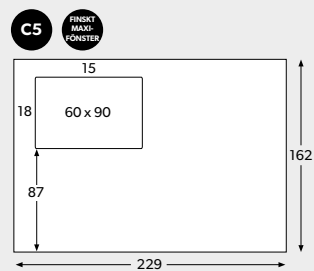

EMBALLAGE

EMBALLAGE	69
SUMO	70
JIFFY	71
VITA BUBBELPÅSAR	71
BRUNA BUBBELPÅSAR	71
SECURITEX	72
TYVEK	72
DATAKUVERT	72
PROVSÄCKAR	73
PAPPRYGG- & KARTONGPÅSAR	73
EXPANDERPÅSAR	73
E-HANDELSPÅSAR	74
ÖVRIGA PÅSAR	74
SOBER BÄRKASSAR	74
KONSUMENTFÖRPACKAT	77
PRESENTA	78
VINPÅSAR	78
METALLIC BUBBELPÅSE	79
KARTONGPÅSE WELL	80
BOKOMSLAG UNIVERSAL	80
KARTONG MAILBOX	80
KARTONG PACKBOX	81
PLANBOX KVADRATISK	81
KARTONGER BRUNA	81
KARTONGER VITA	81
VISITKORTSASKAR	82
PACKSEDELSFICKA	82
PACKSEDELSKUVERT	82
TORKPAPPER	82
TEJP & TEJPHÅLLARE	82
E-HANDELSKARTONG	83

EXPO

EXPO	85
ROLLUP	87
SPOTLIGHT	87
BEACHFLAGGOR	88
MARKFÄSTE & TILLBEHÖR	88

GRAFISKA TILLBEHÖR

GRAFISKA TILLBEHÖR	89
TRYCKPLÅT & KEMI	91
TRYCKFÄRG	91
LACK	92
FUKTVATTENTILLSATSER	92
TRYCKHJÄLPMEDEL & ÖVRIGT	92
MASKINTILLBEHÖR	93
TVÄTTVÄTSKOR & GUMMERING	93
POSTPRESS	94
TORKMATERIAL MM	94

FÖNSTERGUIDE SVERIGE & FINLAND