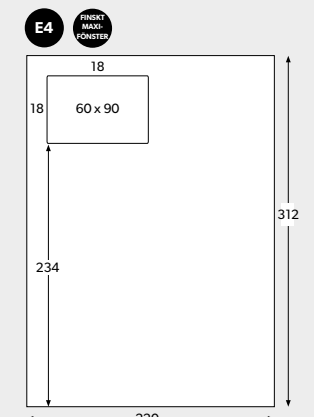

EMBALLAGE

EMBALLAGE	69
SUMO	70
JIFFY	71
VITA BUBBELPÅSAR	71
BRUNA BUBBELPÅSAR	71
SECURITEX	72
TYVEK	72
DATAKUVERT	72
PROVSÄCKAR	73
PAPPRYGG- & KARTONGPÅSAR	73
EXPANDERPÅSAR	73
E-HANDELSPÅSAR	74
ÖVRIGA PÅSAR	74
SOBER BÄRKASSAR	74
KONSUMENTFÖRPACKAT	77
PRESENTA	78
VINPÅSAR	78
METALLIC BUBBELPÅSE	79
KARTONGPÅSE WELL	80
BOKOMSLAG UNIVERSAL	80
KARTONG MAILBOX	80
KARTONG PACKBOX	81
PLANBOX KVADRATISK	81
KARTONGER BRUNA	81
KARTONGER VITA	81
VISITKORTSASKAR	82
PACKSEDELSFICKA	82
PACKSEDELSKUVERT	82
TORKPAPPER	82
TEJP & TEJPHÅLLARE	82
E-HANDELSKARTONG	83

EXPO

EXPO	85
ROLLUP	87
SPOTLIGHT	87
BEACHFLAGGOR	88
MARKFÄSTE & TILLBEHÖR	88

GRAFISKA TILLBEHÖR

GRAFISKA TILLBEHÖR	89
TRYCKPLÅT & KEMI	91
TRYCKFÄRG	91
LACK	92
FUKTVATTENTILLSATSER	92
TRYCKHJÄLPMEDEL & ÖVRIGT	92
MASKINTILLBEHÖR	93
TVÄTTVÄTSKOR & GUMMERING	93
POSTPRESS	94
TORKMATERIAL MM	94

FÖNSTERGUIDE SVERIGE & FINLAND