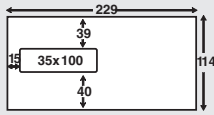

C65

Vindu nr. 9.
C65 høyt vindu venstre