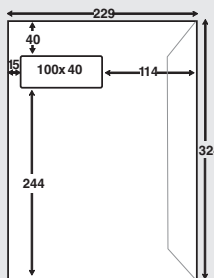

Vindu nr. 16/Panorama
90x170 på bakside

Vindu nr. 30.
C5 høyt vindu venstre

C4 EC4

Vindu nr. 17.
C4

Vindu nr. 18.
EC4

V2-Tverrstilt vindu C4

H2-Tverrstilt vindu C4

Div.

Vindu nr. 21.
220 x 229 høyt vindu
venstre

FÖNSTERGUIDE DANMARK

110 x 220

M65
DS

5

114 x 229

K65
standard - nvv

10

C5
stor
rude

22

162 x 229

C5
H2

23

C5
Standard

24

162 x 229

C5p
DS

20

229 x 312

EC4p

27

229 x 324

C4

30