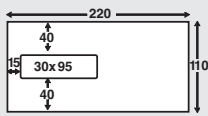

FÖNSTERGUIDE NORGE

E65

Vindu nr. 5.
E65 høyt vindu venstre