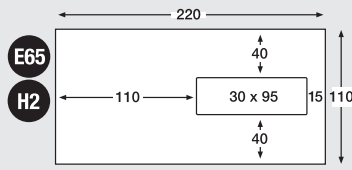

FÖNSTERGUIDE SVERIGE & FINLAND