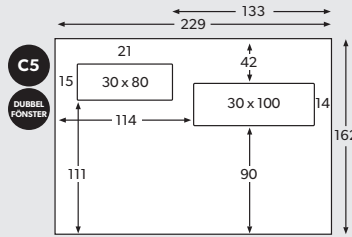

FÖNSTERGUIDE SVERIGE & FINLAND