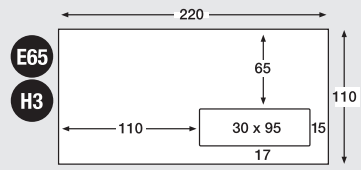

FÖNSTERGUIDE SVERIGE & FINLAND