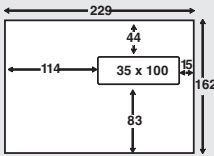

Vindu nr. 15.
C65 høyt vindu høyre

C5

Vindu nr. 12.
C5 lavt vindu venstre

Vindu nr. 14.
C5 tverrstilt vindu

Vindu nr. 16.
C5 høyt vindu venstre

Vindu nr. 20.
C5 høyt vindu høyre

Vindu nr. 33/2.
C5 2 vinduer

C5
stor
rude

22

162 x 229

C5
H2

23

C5
Standard

24

162 x 229

C5p
DS

20

229 x 312

EC4p

27

229 x 324

C4

30