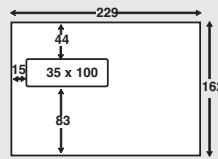

Vindu nr. 16.
C5 høyt vindu venstre