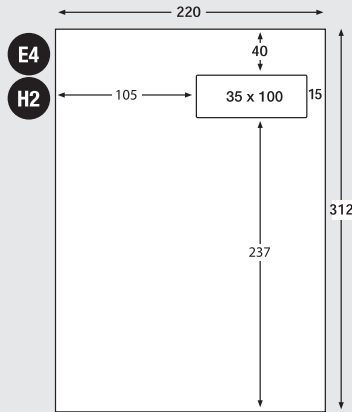

FÖNSTERGUIDE SVERIGE & FINLAND