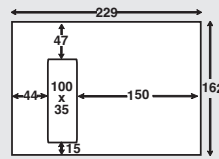

Vindu nr. 14.
C5 tverrstilt vindu