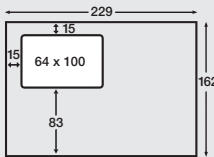

Vindu nr. 30.
C5 høyt vindu venstre