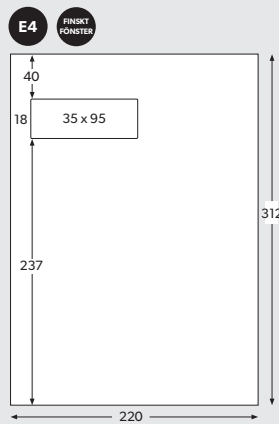

FÖNSTERGUIDE SVERIGE & FINLAND