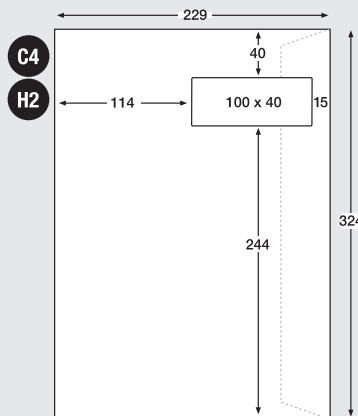

FÖNSTERGUIDE SVERIGE & FINLAND