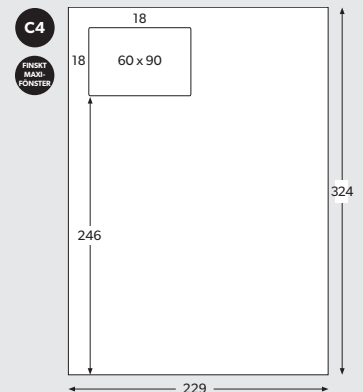

FÖNSTERGUIDE SVERIGE & FINLAND