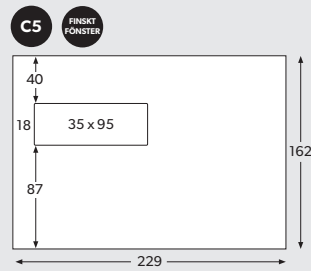

FÖNSTERGUIDE SVERIGE & FINLAND