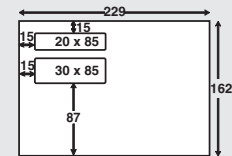

Vindu nr. 33/2.
C5 2 vinduer