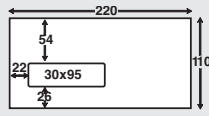

Vindu nr. 6.
E65 lavt vindu venstre