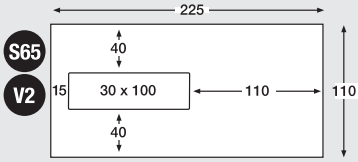

FÖNSTERGUIDE SVERIGE & FINLAND