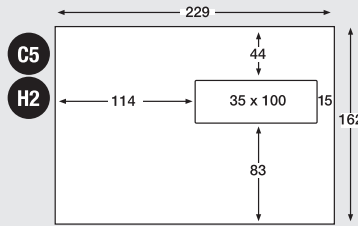

FÖNSTERGUIDE SVERIGE & FINLAND