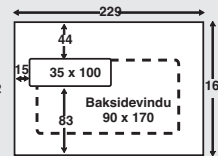

Vindu nr. 16/Panorama
90x170 på bakside