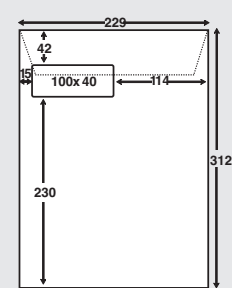

Vindu nr. 16/Panorama
90x170 på bakside

Vindu nr. 30.
C5 høyt vindu venstre

C4 EC4

Vindu nr. 17.
C4

Vindu nr. 18.
EC4

V2-Tverrstilt vindu C4

H2-Tverrstilt vindu C4

Div.

Vindu nr. 21.
220 x 229 høyt vindu
venstre

FÖNSTERGUIDE DANMARK

110 x 220

M65
DS

5

114 x 229

K65
standard - nvv

10

C5
stor
rude

22

162 x 229

C5
H2

23

C5
Standard

24

162 x 229

C5p
DS

20

229 x 312

EC4p

27

229 x 324

C4

30