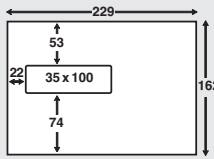

C5

Vindu nr. 12.
C5 lavt vindu venstre