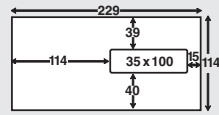

Vindu nr. 15.
C65 høyt vindu høyre