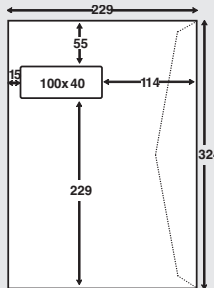

C4 EC4

Vindu nr. 17.
C4