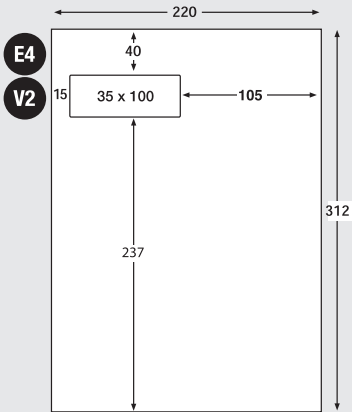

FÖNSTERGUIDE SVERIGE & FINLAND