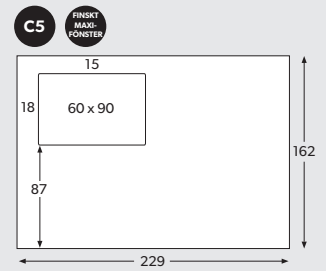

FÖNSTERGUIDE SVERIGE & FINLAND