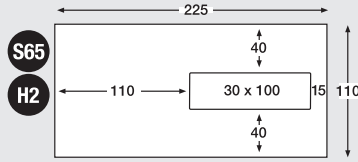

FÖNSTERGUIDE SVERIGE & FINLAND