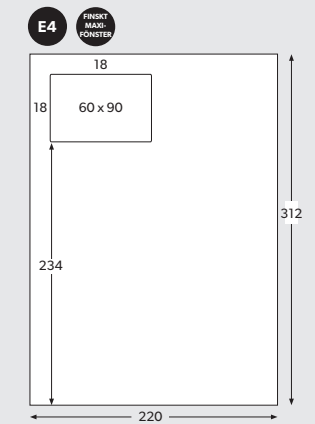

FÖNSTERGUIDE SVERIGE & FINLAND