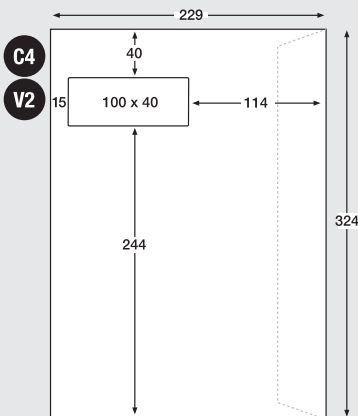

FÖNSTERGUIDE SVERIGE & FINLAND