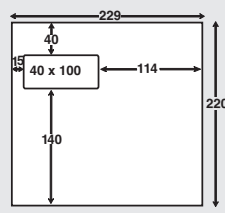

Vindu nr. 21.
220 x 229 høyt vindu
venstre

FÖNSTERGUIDE DANMARK

110 x 220

M65
DS

5

114 x 229

K65
standard - nvv

10

C5
stor
rude

22

162 x 229

C5
H2

23

C5
Standard

24

162 x 229

C5p
DS

20

229 x 312

EC4p

27

229 x 324

C4

30