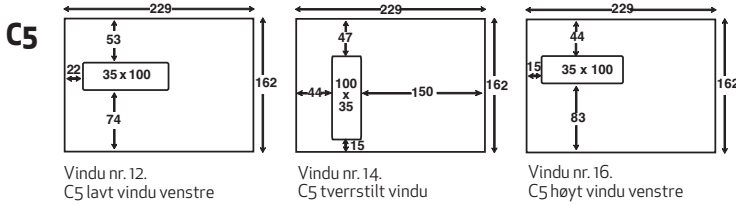

Vindusplassering

Snitt/lukking

Latex Selvklebende (SK)

Diagonal, lim som
må fuktes (FG)

High Speed (HS), for
maskinell illegging (FG)

Mappe (SKD)

Mappe SK

Pose FG

SKD Selvklebende med dekkark

SK Selvklebende

FG Lim som må fuktes

Formatkart (Forminsket til 70% - se mål for eksakte størrelser)