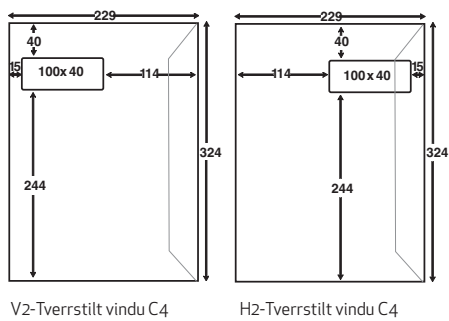

Vindusplassering

Snitt/lukking

Latex Selvklebende (SK)

Diagonal, lim som
må fuktes (FG)

High Speed (HS), for
maskinell illegging (FG)

Mappe (SKD)

Mappe SK

Pose FG

SKD Selvklebende med dekkark

SK Selvklebende

FG Lim som må fuktes

Formatkart (Forminsket til 70% - se mål for eksakte størrelser)