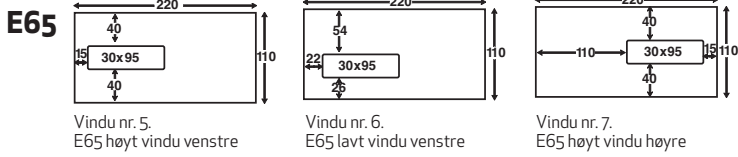

Vindusplassering

Snitt/lukking

Latex Selvklebende (SK)

Diagonal, lim som
må fuktes (FG)

High Speed (HS), for
maskinell illegging (FG)

Mappe (SKD)

Mappe SK

Pose FG