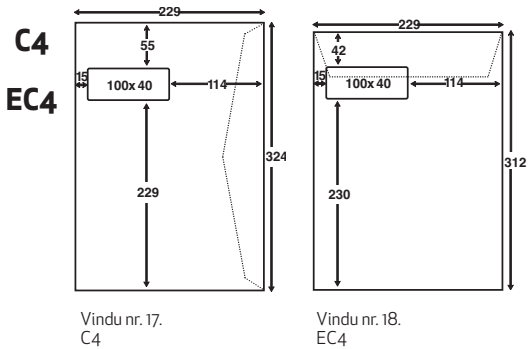

Vindusplassering

Snitt/lukking

Latex Selvklebende (SK)

Diagonal, lim som
må fuktes (FG)

High Speed (HS), for
maskinell illegging (FG)

Mappe (SKD)

Mappe SK

Pose FG

SKD Selvklebende med dekkark

SK Selvklebende

FG Lim som må fuktes

Formatkart (Forminsket til 70% - se mål for eksakte størrelser)