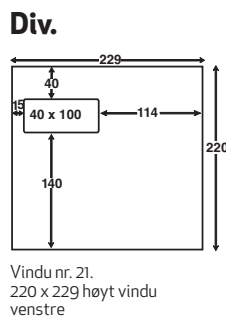

Vindusplassering

Snitt/lukking

Latex Selvklebende (SK)

Diagonal, lim som
må fuktes (FG)

High Speed (HS), for
maskinell illegging (FG)

Mappe (SKD)

Mappe SK

Pose FG

SKD Selvklebende med dekkark

SK Selvklebende

FG Lim som må fuktes

Formatkart (Forminsket til 70% - se mål for eksakte størrelser)