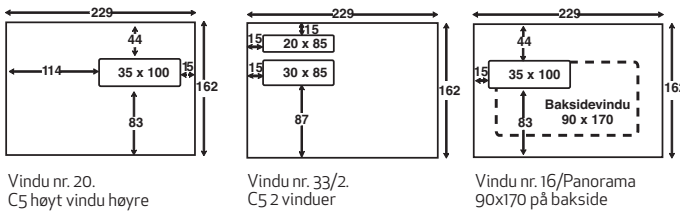

Vindusplassering

Snitt/lukking

Latex Selvklebende (SK)

Diagonal, lim som
må fuktes (FG)

High Speed (HS), for
maskinell illegging (FG)

Mappe (SKD)

Mappe SK

Pose FG