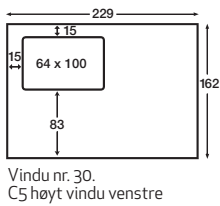

Vindusplassering

Snitt/lukking

Latex Selvklebende (SK)

Diagonal, lim som
må fuktes (FG)

High Speed (HS), for
maskinell illegging (FG)

Mappe (SKD)

Mappe SK

Pose FG

SKD Selvklebende med dekkark

SK Selvklebende

FG Lim som må fuktes

Formatkart (Forminsket til 70% - se mål for eksakte størrelser)