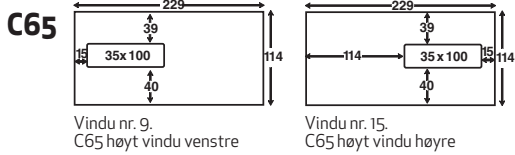

Vindusplassering

Snitt/lukking

Latex Selvklebende (SK)

Diagonal, lim som
må fuktes (FG)

High Speed (HS), for
maskinell illegging (FG)

Mappe (SKD)

Mappe SK

Pose FG