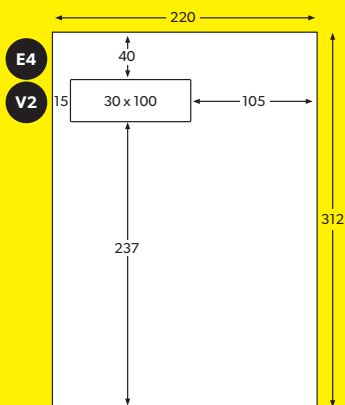

FÖNSTER- & FORMATGUIDE

FORMATGUIDE

A3	-	297 x 420
A4	-	210 x 297
A5	-	148 x 210
A6	-	105 x 148
A7	-	74 x 105
B4	-	250 x 353
B5	-	176 x 250
EC4	-	229 x 312
EC45	-	220 x 229
EC5	-	155 x 229
E3	-	310 x 440
E4	-	220 x 312
E5	-	155 x 220
E6	-	110 x 155
C3	-	324 x 458
C4	-	229 x 324
C4M	-	229 x 318
C5	-	162 x 229
C6	-	114 x 162
C7	-	81 x 114
S4	-	250 x 330
S5	-	185 x 255
AE65	-	105 x 220
E65	-	110 x 220
S65	-	110 x 225