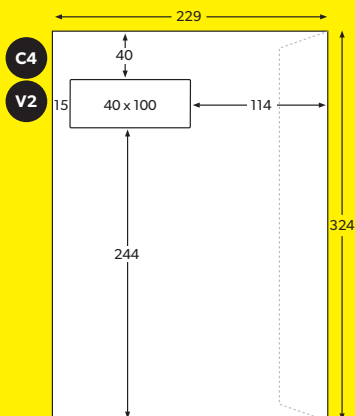

FÖNSTER- & FORMATGUIDE

FORMATGUIDE

A3	-	297 x 420
A4	-	210 x 297
A5	-	148 x 210
A6	-	105 x 148
A7	-	74 x 105
B4	-	250 x 353
B5	-	176 x 250
EC4	-	229 x 312
EC45	-	220 x 229
EC5	-	155 x 229
E3	-	310 x 440
E4	-	220 x 312
E5	-	155 x 220
E6	-	110 x 155
C3	-	324 x 458
C4	-	229 x 324
C4M	-	229 x 318
C5	-	162 x 229
C6	-	114 x 162
C7	-	81 x 114
S4	-	250 x 330
S5	-	185 x 255
AE65	-	105 x 220
E65	-	110 x 220
S65	-	110 x 225