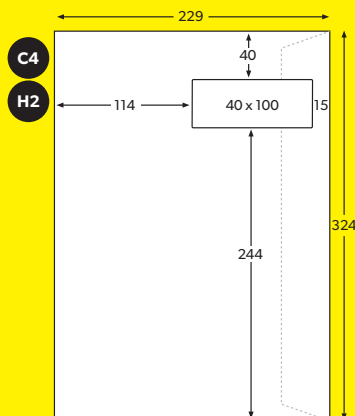

FÖNSTER- & FORMATGUIDE

FORMATGUIDE

A3	-	297 x 420
A4	-	210 x 297
A5	-	148 x 210
A6	-	105 x 148
A7	-	74 x 105
B4	-	250 x 353
B5	-	176 x 250
EC4	-	229 x 312
EC45	-	220 x 229
EC5	-	155 x 229
E3	-	310 x 440
E4	-	220 x 312
E5	-	155 x 220
E6	-	110 x 155
C3	-	324 x 458
C4	-	229 x 324
C4M	-	229 x 318
C5	-	162 x 229
C6	-	114 x 162
C7	-	81 x 114
S4	-	250 x 330
S5	-	185 x 255
AE65	-	105 x 220
E65	-	110 x 220
S65	-	110 x 225