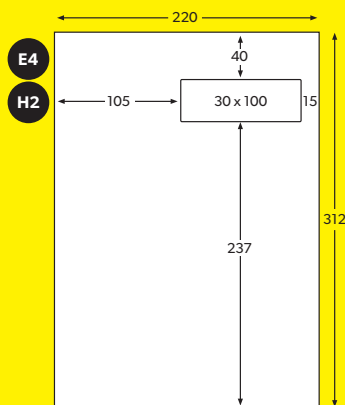

FÖNSTER- & FORMATGUIDE

FORMATGUIDE

A3	-	297 x 420
A4	-	210 x 297
A5	-	148 x 210
A6	-	105 x 148
A7	-	74 x 105
B4	-	250 x 353
B5	-	176 x 250
EC4	-	229 x 312
EC45	-	220 x 229
EC5	-	155 x 229
E3	-	310 x 440
E4	-	220 x 312
E5	-	155 x 220
E6	-	110 x 155
C3	-	324 x 458
C4	-	229 x 324
C4M	-	229 x 318
C5	-	162 x 229
C6	-	114 x 162
C7	-	81 x 114
S4	-	250 x 330
S5	-	185 x 255
AE65	-	105 x 220
E65	-	110 x 220
S65	-	110 x 225