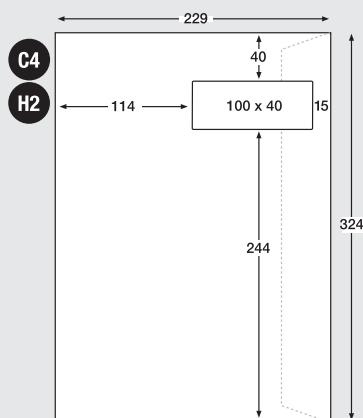

FÖNSTER- & FORMATGUIDE

FORMATGUIDE

A3 utf.	-	450 x 320
A3	-	297 x 420
A4	-	210 x 297
A5	-	148 x 210
A6	-	105 x 148
A7	-	74 x 105
B4	-	250 x 353
B5	-	176 x 250
EC4	-	229 x 312
EC45	-	220 x 229
EC5	-	155 x 229
E3	-	310 x 440
E4	-	220 x 312
E5	-	155 x 220
E6	-	110 x 155
C3	-	324 x 458
C4	-	229 x 324
C4M	-	229 x 318
C5	-	162 x 229
C6	-	114 x 162
C7	-	81 x 114
S4	-	250 x 330
S5	-	185 x 255
E65	-	110 x 220
S65	-	110 x 225
E56	-	155 x 155