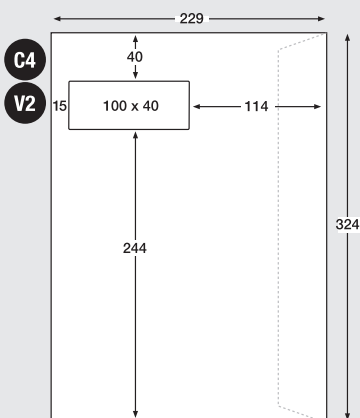

FÖNSTER- & FORMATGUIDE

FORMATGUIDE

A3 utf.	-	450 x 320
A3	-	297 x 420
A4	-	210 x 297
A5	-	148 x 210
A6	-	105 x 148
A7	-	74 x 105
B4	-	250 x 353
B5	-	176 x 250
EC4	-	229 x 312
EC45	-	220 x 229
EC5	-	155 x 229
E3	-	310 x 440
E4	-	220 x 312
E5	-	155 x 220
E6	-	110 x 155
C3	-	324 x 458
C4	-	229 x 324
C4M	-	229 x 318
C5	-	162 x 229
C6	-	114 x 162
C7	-	81 x 114
S4	-	250 x 330
S5	-	185 x 255
E65	-	110 x 220
S65	-	110 x 225
E56	-	155 x 155