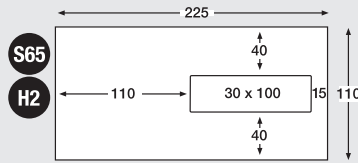

FÖNSTER- & FORMATGUIDE

FORMATGUIDE

A3 utf.	-	450 x 320
A3	-	297 x 420
A4	-	210 x 297
A5	-	148 x 210
A6	-	105 x 148
A7	-	74 x 105
B4	-	250 x 353
B5	-	176 x 250
EC4	-	229 x 312
EC45	-	220 x 229
EC5	-	155 x 229
E3	-	310 x 440
E4	-	220 x 312
E5	-	155 x 220
E6	-	110 x 155
C3	-	324 x 458
C4	-	229 x 324
C4M	-	229 x 318
C5	-	162 x 229
C6	-	114 x 162
C7	-	81 x 114
S4	-	250 x 330
S5	-	185 x 255
E65	-	110 x 220
S65	-	110 x 225
E56	-	155 x 155