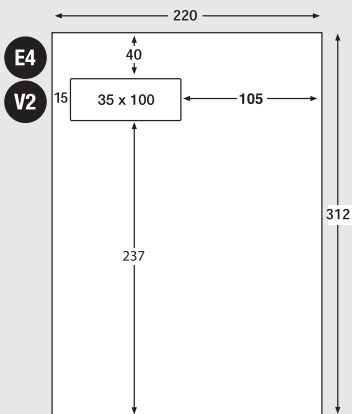

FÖNSTER- & FORMATGUIDE

FORMATGUIDE

A3 utf.	-	450 x 320
A3	-	297 x 420
A4	-	210 x 297
A5	-	148 x 210
A6	-	105 x 148
A7	-	74 x 105
B4	-	250 x 353
B5	-	176 x 250
EC4	-	229 x 312
EC45	-	220 x 229
EC5	-	155 x 229
E3	-	310 x 440
E4	-	220 x 312
E5	-	155 x 220
E6	-	110 x 155
C3	-	324 x 458
C4	-	229 x 324
C4M	-	229 x 318
C5	-	162 x 229
C6	-	114 x 162
C7	-	81 x 114
S4	-	250 x 330
S5	-	185 x 255
E65	-	110 x 220
S65	-	110 x 225
E56	-	155 x 155