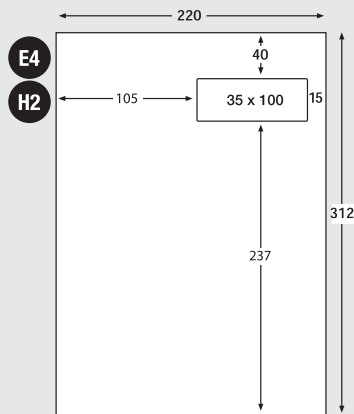

FÖNSTER- & FORMATGUIDE

FORMATGUIDE

A3 utf.	-	450 x 320
A3	-	297 x 420
A4	-	210 x 297
A5	-	148 x 210
A6	-	105 x 148
A7	-	74 x 105
B4	-	250 x 353
B5	-	176 x 250
EC4	-	229 x 312
EC45	-	220 x 229
EC5	-	155 x 229
E3	-	310 x 440
E4	-	220 x 312
E5	-	155 x 220
E6	-	110 x 155
C3	-	324 x 458
C4	-	229 x 324
C4M	-	229 x 318
C5	-	162 x 229
C6	-	114 x 162
C7	-	81 x 114
S4	-	250 x 330
S5	-	185 x 255
E65	-	110 x 220
S65	-	110 x 225
E56	-	155 x 155